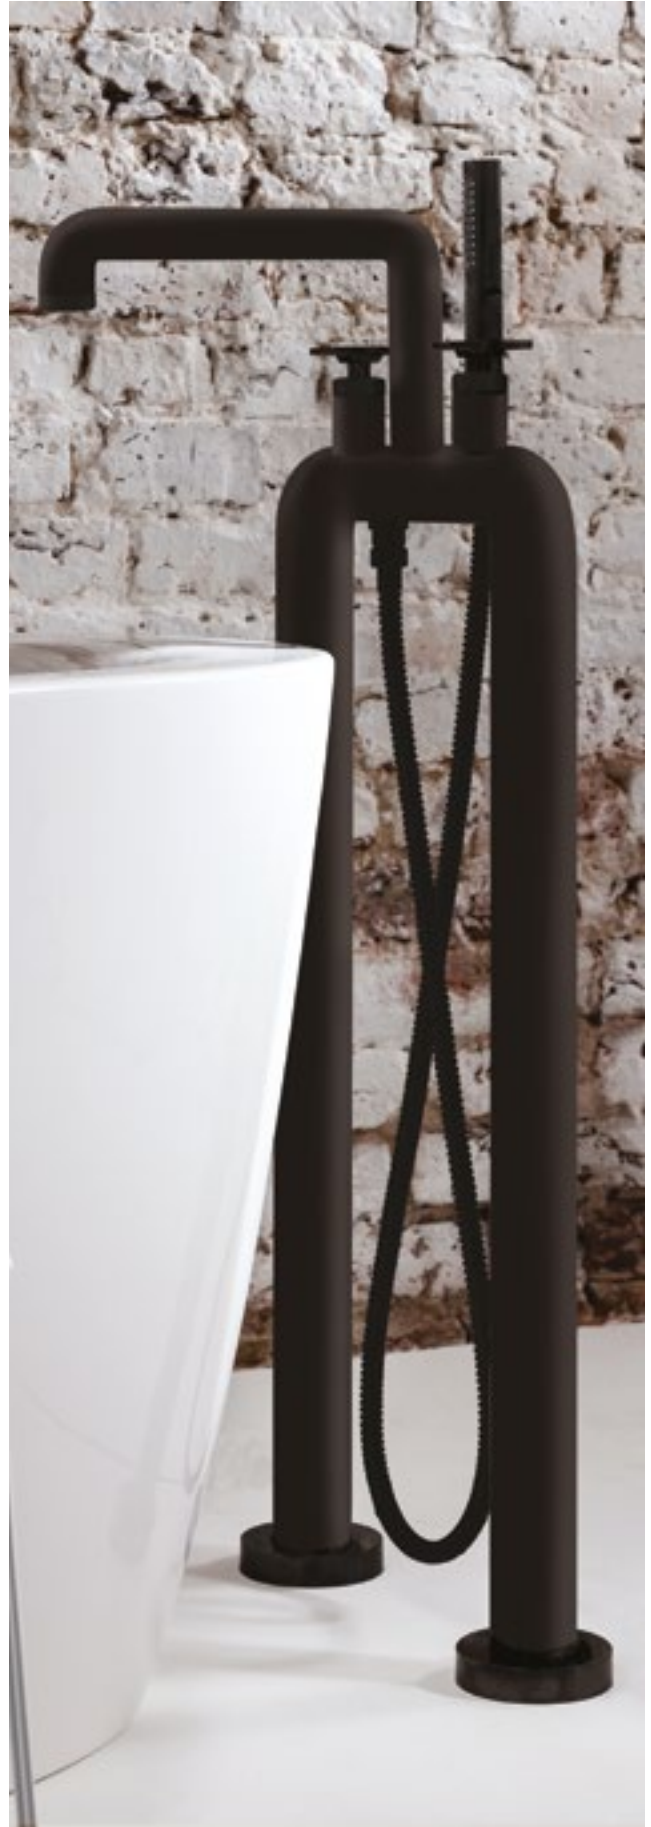

**Floor Plate**

Optional

◆ Matt Black  
**UBPLATEM** £559

**Bath Spout**

P: 230mm  
Min 1 bar

◆ Matt Black  
**UB0370M** £299

◆ Union Brass  
**UB0370U** £299

◆ Brushed Black Chrome  
**UB0370B** £299