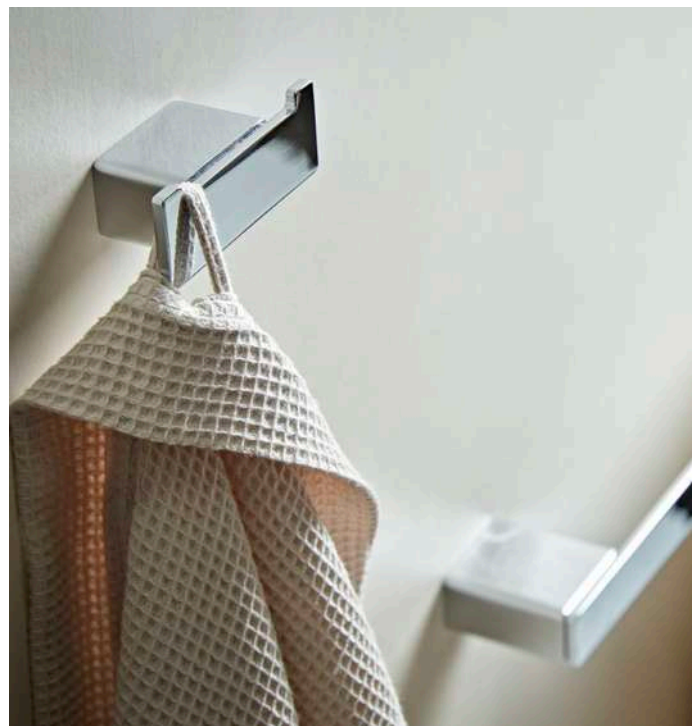

HORIZON

Toilet roll holder
130(w) x 30(h) x 110mm(d)
7818.02   **£67.50**