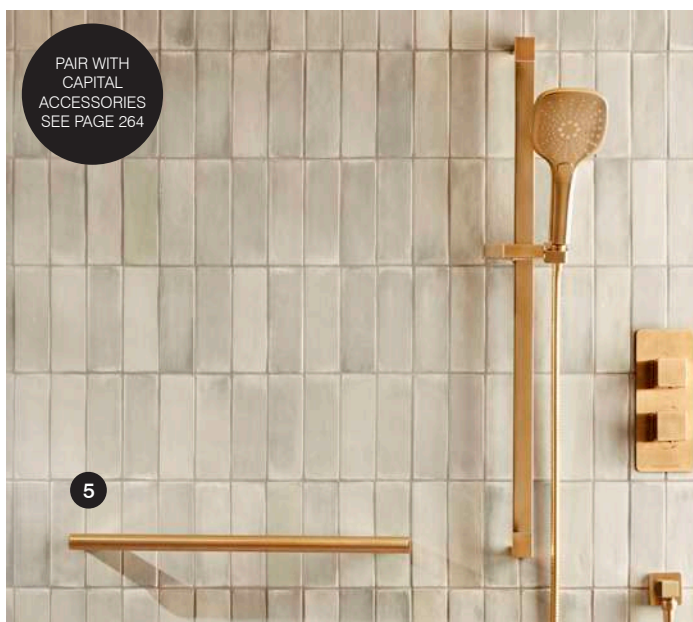

Large corner basket
250(w) x 50(h) x 180mm(d)
WB40.02 £70.20

Double corner basket
210(w) x 360(h) x 180mm(d)
WB50.02 £186.50

Shower caddy
245(w) x 725(h) x 120mm(d)
WB70.02 £242.00

Small basket
132(w) x 30(h) x 105mm(d)
WB10.02 £42.40

Bottle basket
241(w) x 45(h) x 112mm(d)
WB80.02 £70.20

Double bottle basket
241(w) x 260(h) x 112mm(d)
WB90.02 £160.50

PVD
PVD hardwearing
& scratch resistant
coating. Brushed
brass finish

GRAB BARS

CAPITAL GRAB BARS

Grab bars

01	Square modern grab bar chrome	295(w) x 25(h) x 65mm(d)	1582.02	£110.50
02	Round modern grab bar chrome	360(w) x 58(h) x 75mm(d)	1482.02	£110.50
03	45° angled grab bar chrome	460(w) x 240(h) x 120(d) x 25mm(dia)	2386.02	£109.00
04	Grab bar chrome	430(w) x 65(h) x 80(d) x 25mm(dia)	2382.02	£90.60
05	Capital grab bar brushed brass	505(w) x 25(h) x 75mm(d)	DC7050	£154.50
06	Capital grab bar black	505(w) x 25(h) x 75mm(d)	DC7049	£134.00
07	Capital grab bar chrome	505(w) x 25(h) x 75mm(d)	DC7048	£118.50