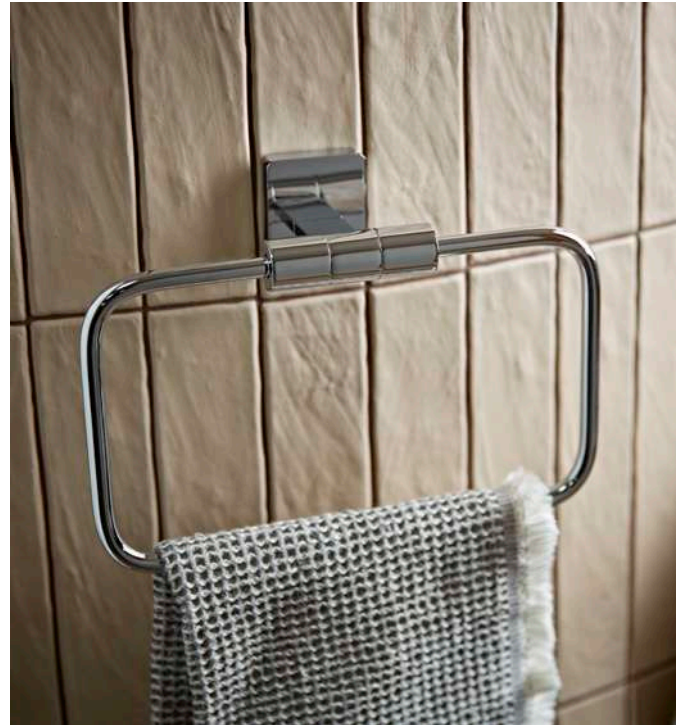

Large corner basket
270(w) x 40(h) x 220mm(d)
RB40.02 **£138.00**

GLIDE

Toilet roll holder
100(w) x 140(h) x 65mm(d)
9518.02 **£75.20**

Robe hook
45(w) x 45(h) x 65mm(d)
9520.02 **£45.00**

Towel ring
160(w) x 230(h) x 65mm(d)
9522.02 **£104.00**

Towel rail
625(w) x 45(h) x 65mm(d)
9524.02 **£135.50**

HORIZON

Toilet roll holder
130(w) x 30(h) x 110mm(d)
7818.02 **£67.50**

Towel ring
200(w) x 25(h) x 115mm(d)
7822.02 **£93.20**

Robe hook
80(w) x 30(h) x 35mm(d)
7820.02 **£37.30**