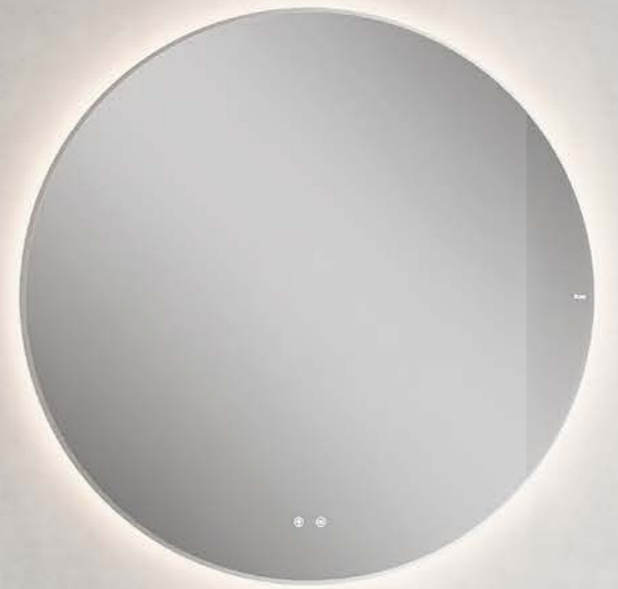

▶ **Making** Pizarra 41T Seda | Vanity top **Making** Liso 56M Dark | Mirror **Tondo** 41T Seda.