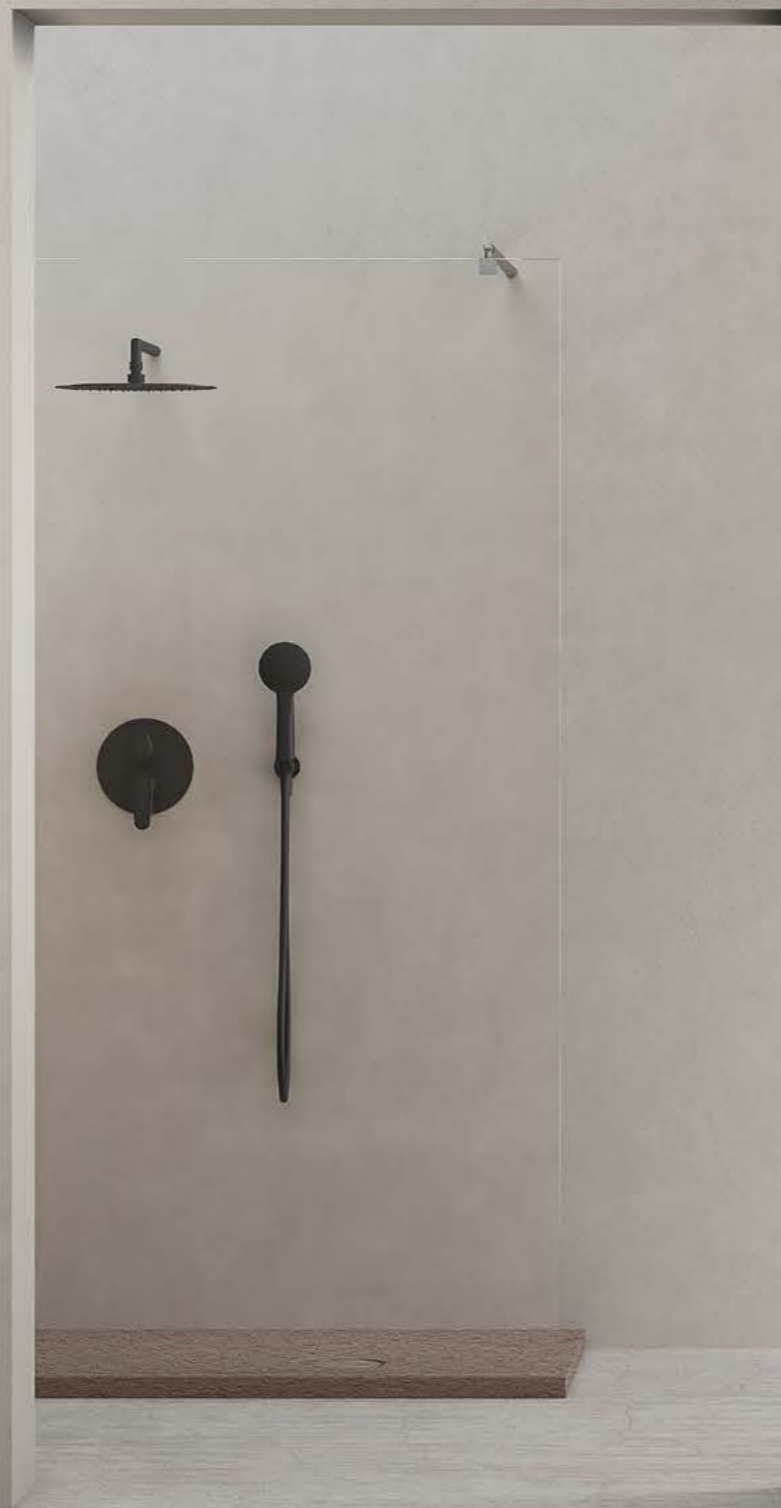

Classic Simple unit frame and front AR4604 Noce Savoia | Vanity top **Loki** 36T Capuccino
| Mirror **Notte** 36T Capuccino | Shower tray **Selene** Pizarra 36T Capuccino | Open wall
hung unit 36T Capuccino - AR4604 Noce Savoia.