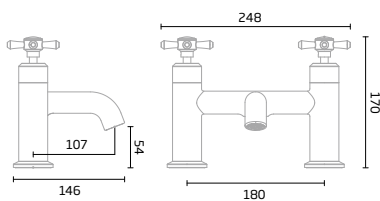

Bath Filler