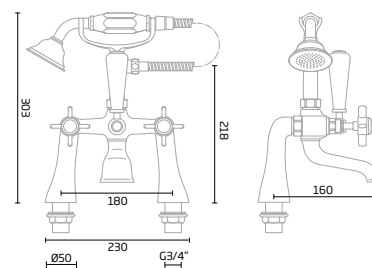

Bath Shower Mixer