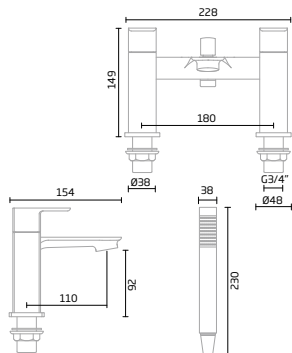

Bath Shower Mixer

Brushed Brass - TR1105
Black - TR1093
Chrome - TR1020