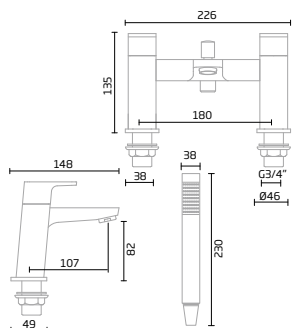

Bath Shower Mixer