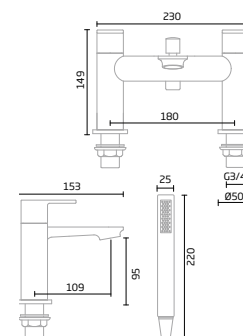

Bath Shower Mixer

Brushed Brass - TR1111

Black - TR1099

Chrome - TR1024