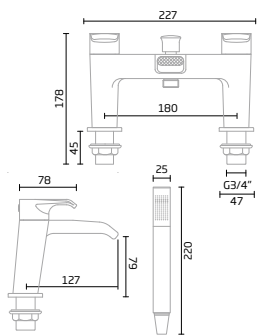

Bath Shower Mixer