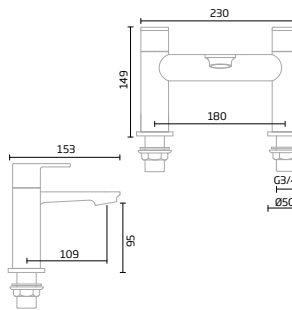

Bath Filler

Brushed Brass - TR1110

Black - TR1098

Chrome - TR1023