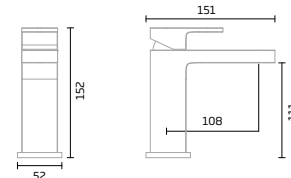

Serve

Basin Mixer

Chrome TR1067 Black TR1075