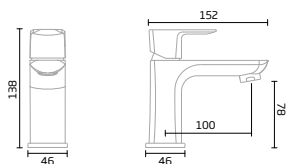

Mini Basin Mixer