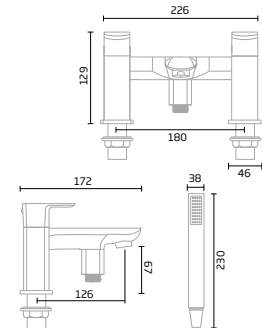

Bath Shower Mixer