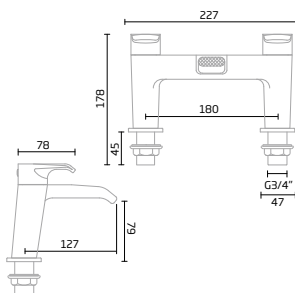

Bath Filler