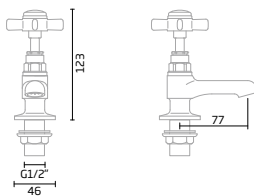

Basin Taps (Pair)