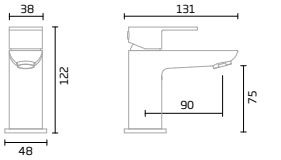

Mini Basin Mixer