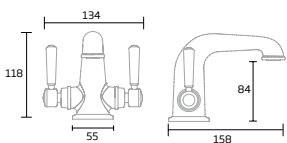

Basin Mixer

Brushed Brass - TR1120

Chrome - TR1114