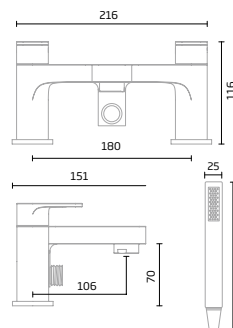

Bath Shower Mixer

Chrome TR1078 Black TR1082