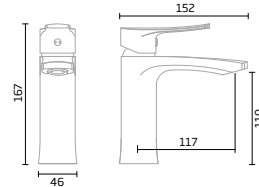

Octave

Basin Mixer