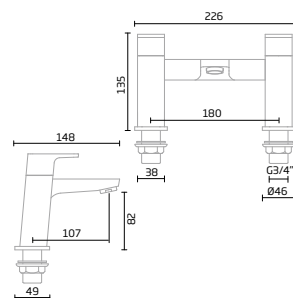

Bath Filler