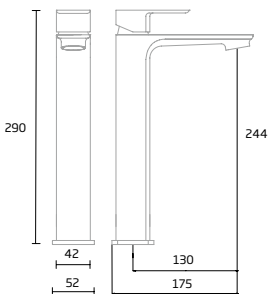

Tall Basin Mixer

Brushed Brass - TR1103
Black - TR1091
Chrome - TR1086