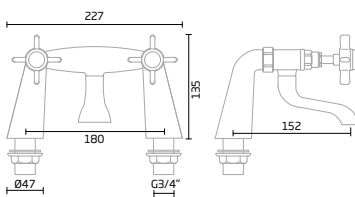

Bath Filler