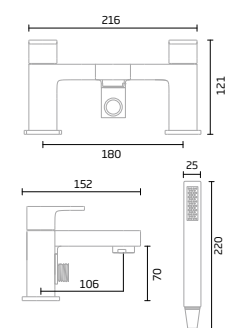

Bath Shower Mixer

Chrome TR1079 Black TR1083