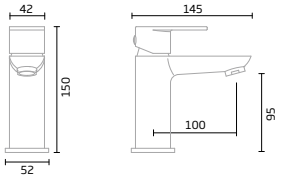

Crew

Basin Mixer