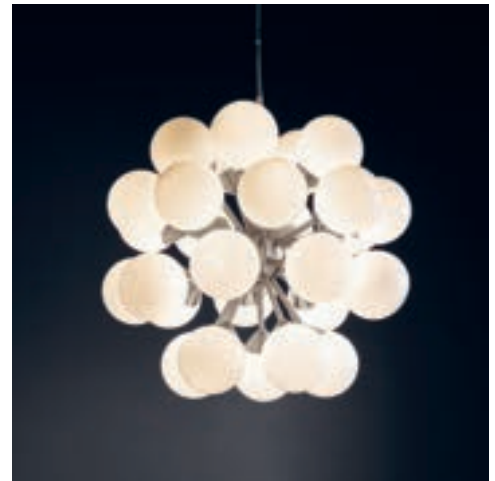

2. Lyra Table Base

3. Lyra Raffia Table

4. Lyra & Cici Table

5. Lyra & Cici Table

1. Oscar 28lt Pendant

2. Oscar 28lt Pendant

3. Oscar 11lt Pendant

4. Oscar 6lt Semi Flush

5. Oscar 11lt Pendant

6. Oscar 6lt Semi Flush

1. **Oscar 28lt Pendant** 77587
Satin nickel plate & gloss white glass
H: 720-1635 Dia: 550mm
28 x G9

3. **Oscar 11lt Pendant** 76500
Brushed brass plate & gloss white glass
H: 720-2020 Dia: 558mm
11 x G9