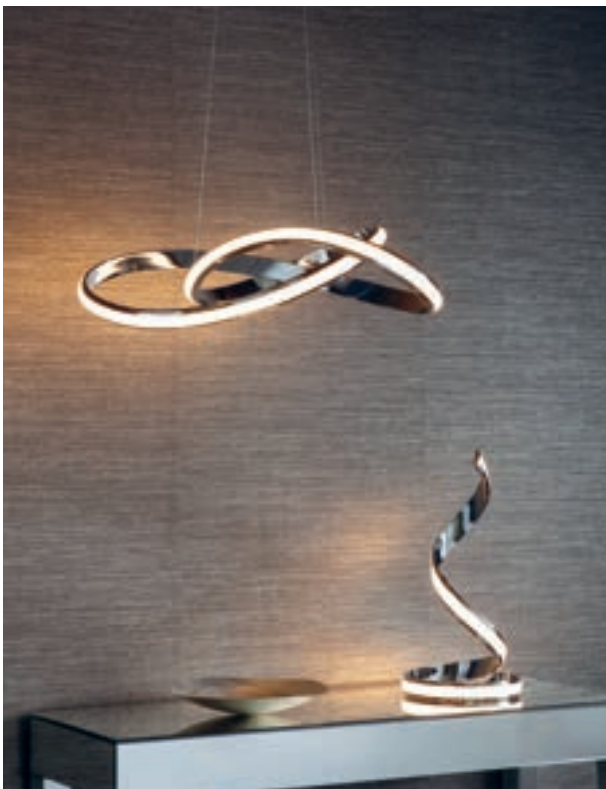

1. Aria Pendant

2. Aria Semi Flush

3. Aria Table

4. Aria Table

5. Aria Floor

6. Aria Floor

7. Aria Floor

1. Aria Pendant 76394
 Chrome plate & white silicone
 H: 230-1380 Dia: 660mm
 40.5W Int. LED 1900 lumens warm white