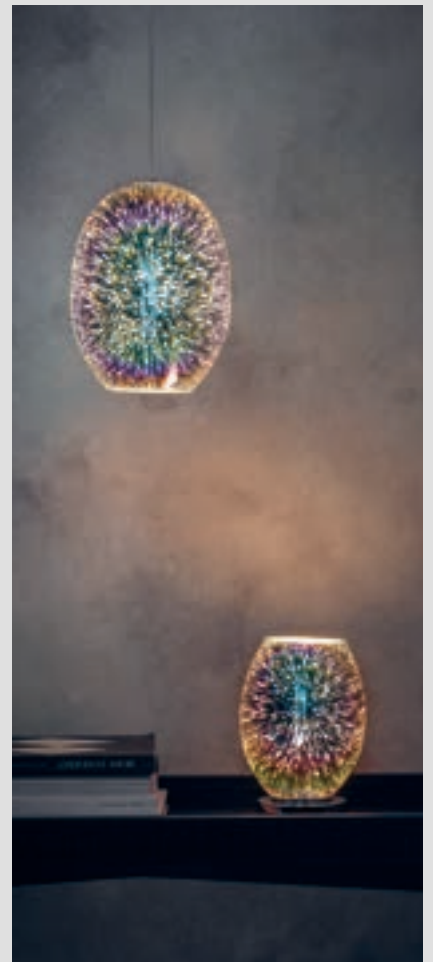

2. Eclipse 3lt Flush

1. **Eclipse 5lt Pendant** 78697
Chrome plate glass & clear glass
H: 550-1460 Dia: 400mm
5 x G9

2. **Eclipse 3lt Flush** 78696
Chrome plate glass & clear glass
Proj: 170 Dia: 280mm
3 x G9

3. **Stellar Pendant** 74939
Chrome holographic glass & chrome plate
H: 400-1300 Dia: 220mm
E27

4. **Stellar Touch Table** 74940
Chrome holographic glass & chrome plate
H: 240 Dia: 165mm
E14