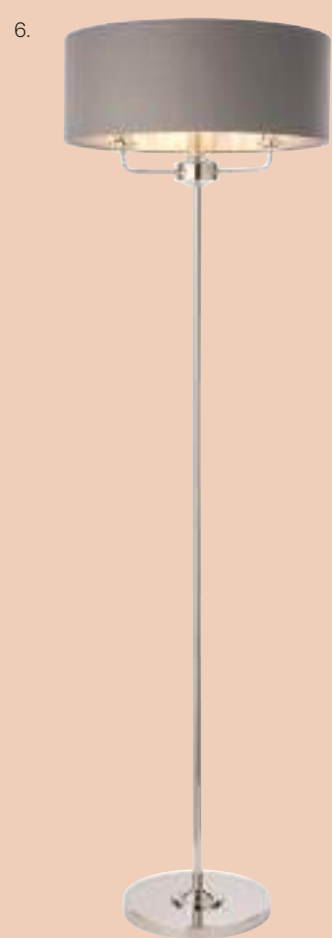

Highclere 3lt Floor