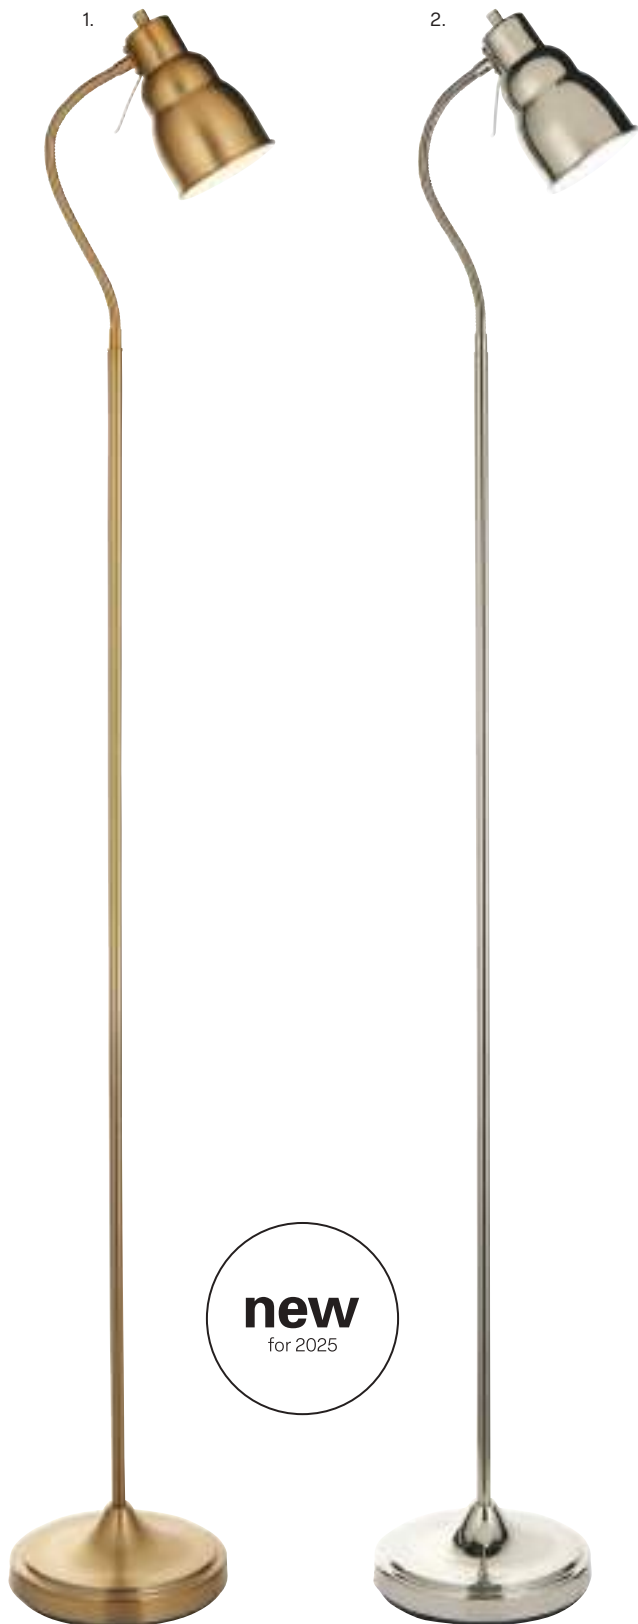

new
for 2025

1.

FLOOR

2.

1. **Clement Floor** 108022 / Brushed aged brass plate & natural linen mix fabric / H: 1550 W: 350 D: 390mm / E27

2. **Carlson Floor** 110645 / Warm brass plate & natural fabric / H: 1635 W: 350 D: 695mm / E27