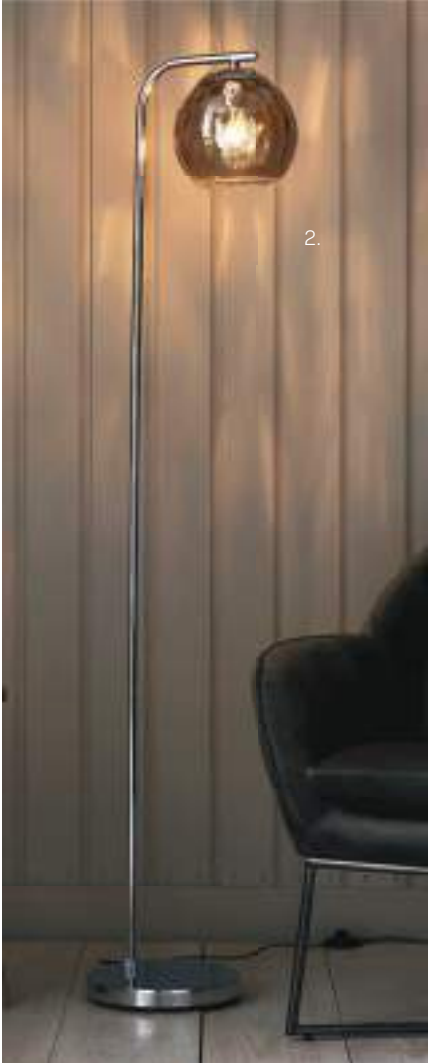

dimple

1. **Dimple 5lt Pendant** 97972
Chrome plate & smoked mirror glass
H: 465-620 Dia: 590mm / 5 x E14

2. **Dimple Floor** 97978
Chrome plate & smoked mirror glass
H: 1500 W: 250 D: 280mm / E27

3. **Dimple Table** 97976
Chrome plate & smoked mirror glass
H: 156 Dia: 150mm / E14

4. **Dimple 3lt Semi Flush** 97971
Chrome plate & smoked mirror glass
Proj: 295 Dia: 520mm / 3 x E14