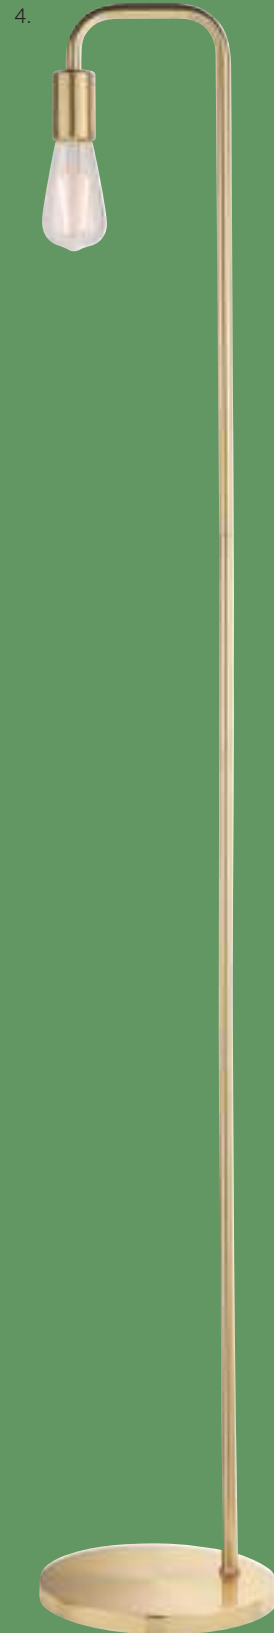

Rubens Floor