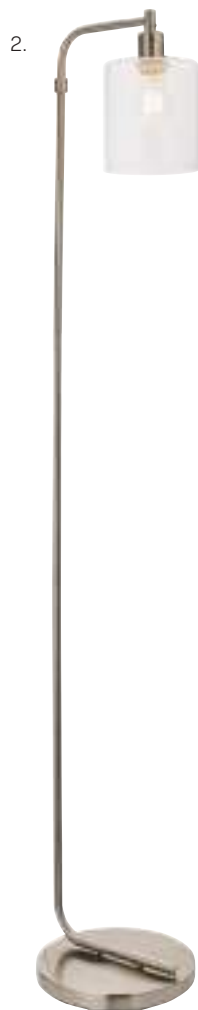

Toledo Floor