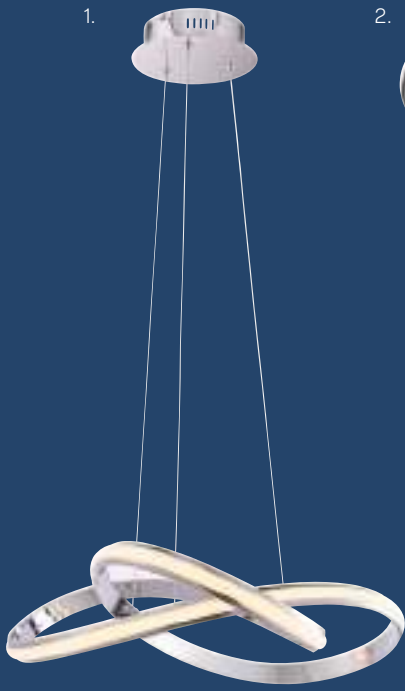

1.

2.

3.

1. **Hanna 5lt Pendant** 78699 / Clear crystal glass & chrome plate / H: 550-1470 Dia: 410mm / 5 x G9

2. **Hanna 4lt Flush** 78698 / Clear crystal glass & chrome plate / Proj: 220 Dia: 360mm / 4 x G9

3. **Hanna Wall** 78700 / Clear crystal glass & chrome plate / Proj: 110 H: 200 W: 180mm / G9

Aria Pendant

Aria Semi Flush

Aria Table

Aria Floor

Aria Floor

Aria Floor

Aria Table