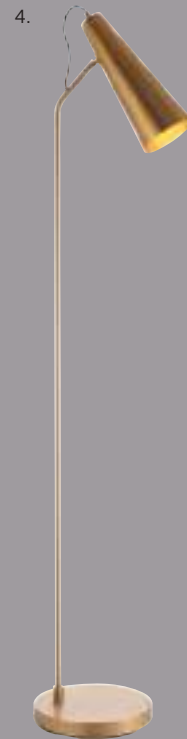

Marshall Task Table

Karna Task Table

Gerik Task Table

Marshall Task Floor

Karna Task Floor

Gerik 2lt Floor

1. **Largo Task Floor** 95477 / Satin black & aged brass paint / H: 1490 W: 430 Dia: 280mm / E27
2. **Largo Task Table** 95478 / Satin black & aged brass paint / H: 630 W: 360 Dia: 200mm / E14
3. **Amalfi Task Table USB** 76646 / Antique brass plate / H: 475 W: 150 D: 250mm / GU10
4. **Amalfi Task Table USB** 76645 / Satin nickel plate / H: 475 W: 150 D: 250mm / GU10
5. **Amalfi Task Floor** 76605 / Antique brass plate / H: 1610 W: 230 D: 320mm / GU10
6. **Amalfi Task Floor** 106997 / Matt black / H: 1600 W: 230 D: 355mm / GU10
7. **Amalfi Task Floor** 76606 / Satin nickel plate / H: 1610 W: 230 D: 320mm / GU10