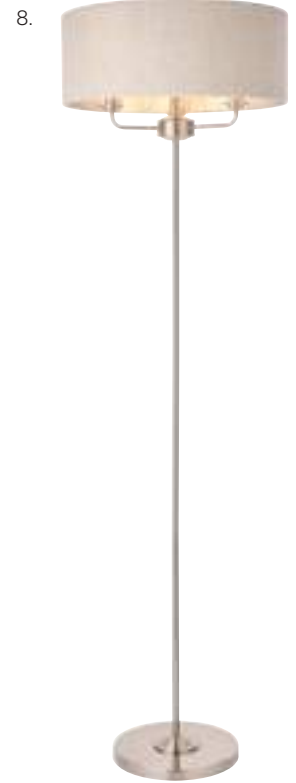

Highclere 3lt Floor