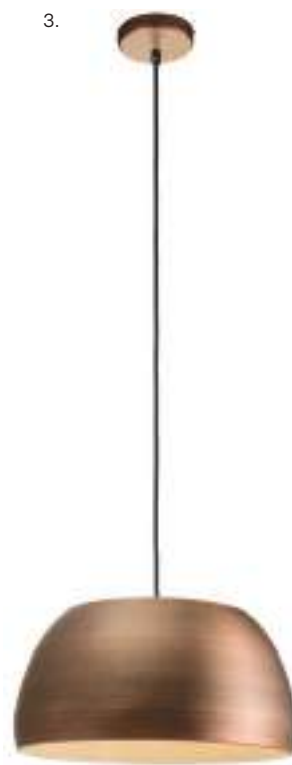

Connery Pendant