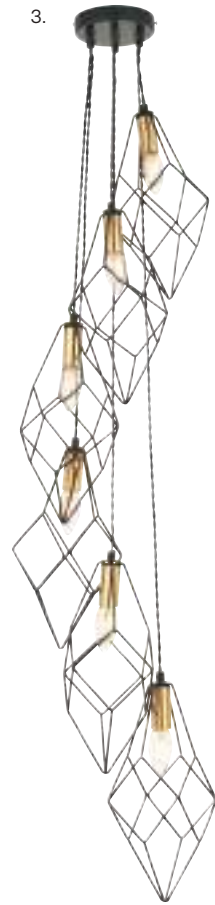

Jaxon Pendant