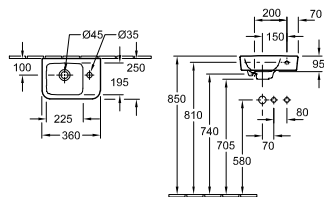

EXPRESS - OVERVIEW

O.NOVO

O.NOVO - HAND WASH BASINS

HANDWASHBASIN COMPACT - RIGHT HAND - 36cm

Article number	Description	01		pcs/ pal.	kg/ pc.
4342 36 01	360 x 250 mm ○ ○	103,-	-	48	7

HANDWASHBASIN COMPACT - LEFT HAND - 36cm