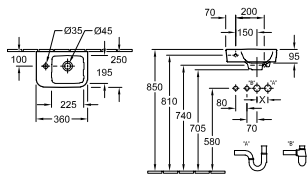

EXPRESS - OVERVIEW

O.NOVO

O.NOVO - HAND WASH BASINS

HANDWASHBASIN COMPACT - RIGHT HAND - 36cm

Article number	Description	01		pcs/ pal.	kg/ pc.
4342 36 01	360 x 250 mm ○ ○	103,-	-	48	7

HANDWASHBASIN COMPACT - LEFT HAND - 36cm