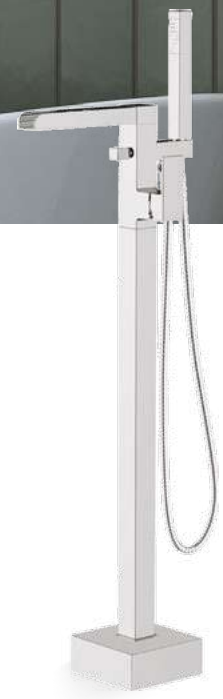

**FLOOR STANDING
BATH/SHOWER MIXER**
Min. 2.0 bar
DITB1102 **£458**