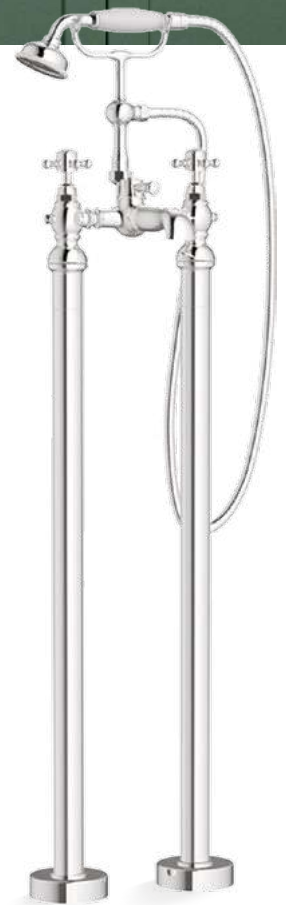

**FLOOR STANDING
BATH/SHOWER MIXER**

Min. 0.5 bar

DITB2252 **£564**